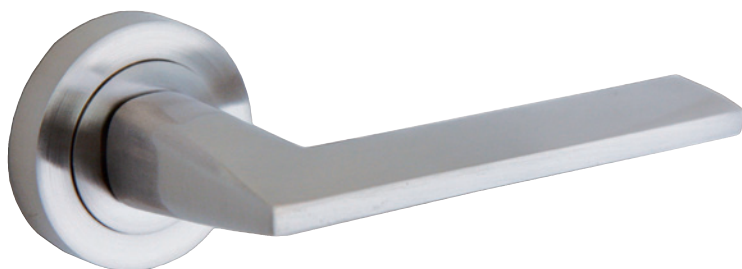

ACABADOS / FINISHINGS / FINITIONS

Niquel
Satin nickel
Nickel