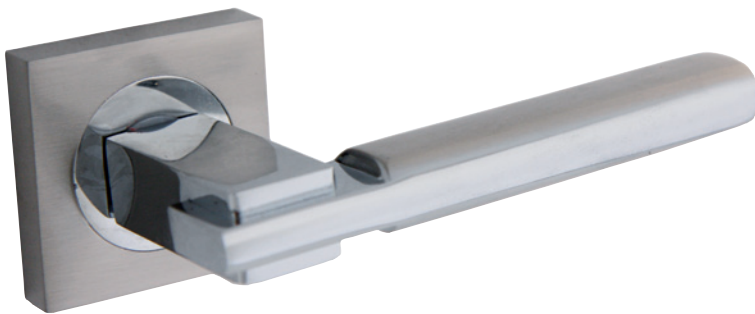

ACABADOS / FINISHINGS / FINITIONS

- Manivelas fabricadas en zamak de alta calidad.

Handles made on high quality zinc alloy.

Poignées fabriquées en zinc.

- Garantía de 24 meses.

Warranty 24 months.

Garantie 24 mois..

- 100.000 ciclos de apertura.

100.000 opening cycles.

100.000 cycles d'ouverture.

- Acabado níquel satinado mediante proceso electroforesis.

Satin nickel finish and varnished with chemical process.

Finition en nickel.

- 72 horas resistencia niebla salina según EN 1670 .

72 hours salt spray test.

72 heures en essai brouillard salin.

- Limpieza sin detergentes ni productos abrasivos.

Handles never cleaned with aggressive or abrasive products.

Poignées jamais nettoyé avec des produits agressifs ou abrasifs.

- Instalación cuando paredes, suelos y techos hayan sido pintados o barnizados y estén secos.

Install handles once surrounding áreas have been painted and lacquered and completely dry.

Install poignées fois les régions avoisinantes ont été peints et lacquered et complètement sec.