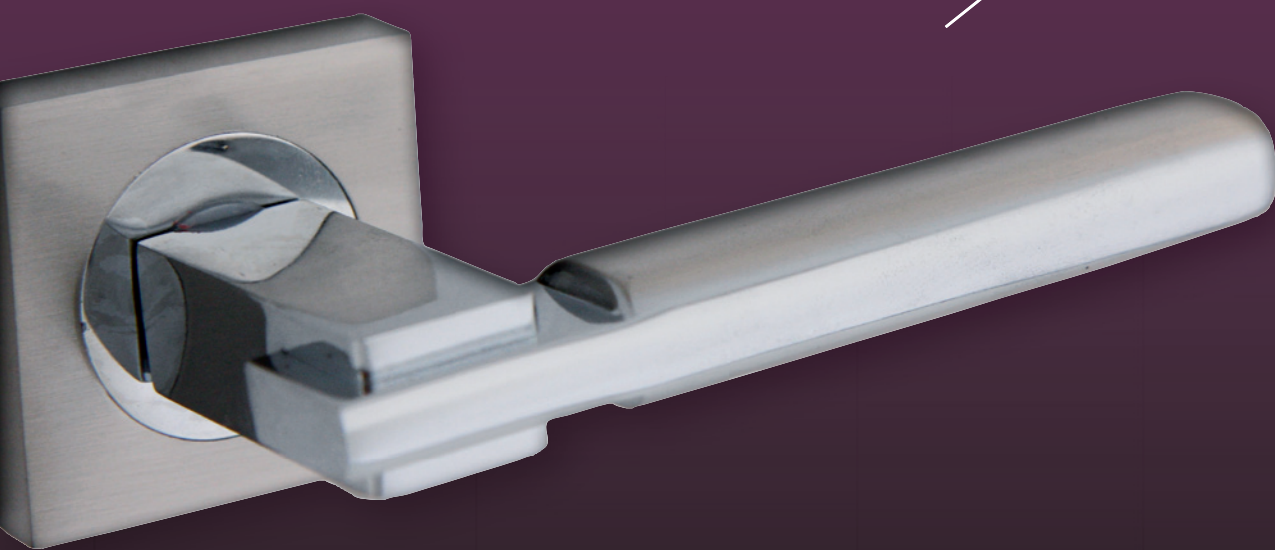

puertas
UNIARTE

MANIVELAS / HANDLES / POIGNÉES

www.uniarte.es

Ref.: 6632

ACABADOS / FINISHINGS / FINITIONS

Niquel
Satin nickel
Nickel

Ref.: 6653

ACABADOS / FINISHINGS / FINITIONS

ACABADOS / FINISHINGS / FINITIONS

Níquel / Cromo brillo
Satin nickel / Bright chrome
Nickel / Laiton chromé brillant

- Manivelas fabricadas en zamak de alta calidad.

Handles made on high quality zinc alloy.