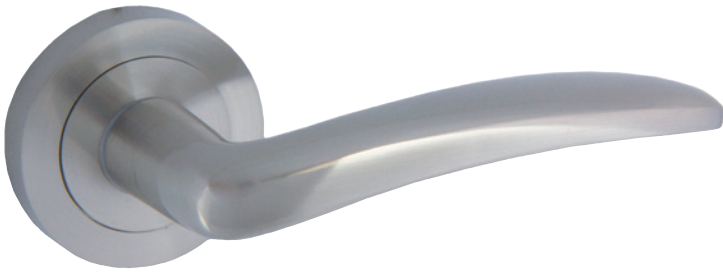

Ref.: 6676

ACABADOS / FINISHINGS / FINITIONS

Níquel
Satin nickel
Nickel

Ref.: 6680